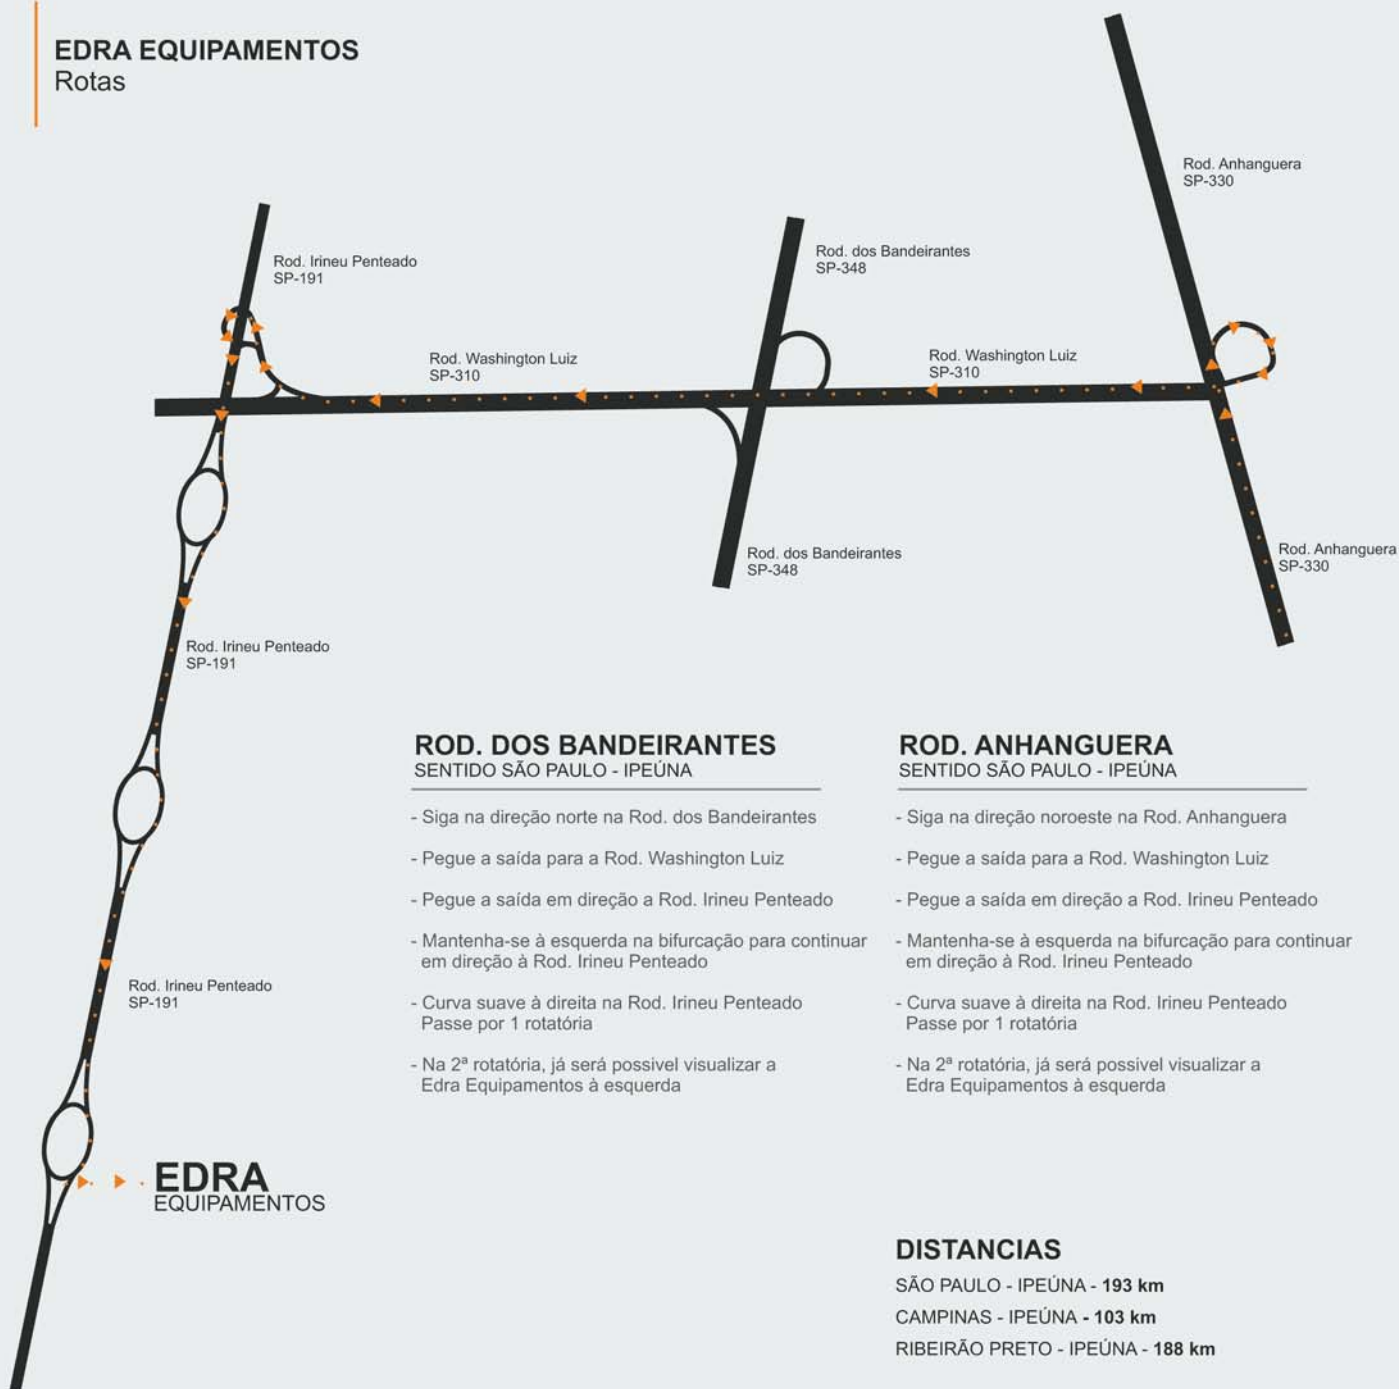

EDRA EQUIPAMENTOS

Rotas

ROD. DOS BANDEIRANTES SENTIDO SÃO PAULO - IPEÚNA

- Siga na direção norte na Rod. dos Bandeirantes
- Pegue a saída para a Rod. Washington Luiz
- Pegue a saída em direção a Rod. Irineu Penteadado
- Mantenha-se à esquerda na bifurcação para continuar em direção à Rod. Irineu Penteadado
- Curva suave à direita na Rod. Irineu Penteadado
Passe por 1 rotatória
- Na 2ª rotatória, já será possível visualizar a Edra Equipamentos à esquerda

ROD. ANHANGUERA SENTIDO SÃO PAULO - IPEÚNA

- Siga na direção noroeste na Rod. Anhanguera
- Pegue a saída para a Rod. Washington Luiz
- Pegue a saída em direção a Rod. Irineu Penteadado
- Mantenha-se à esquerda na bifurcação para continuar em direção à Rod. Irineu Penteadado
- Curva suave à direita na Rod. Irineu Penteadado
Passe por 1 rotatória
- Na 2ª rotatória, já será possível visualizar a Edra Equipamentos à esquerda

DISTANCIAS

SÃO PAULO - IPEÚNA - 193 km

CAMPINAS - IPEÚNA - 103 km

RIBEIRÃO PRETO - IPEÚNA - 188 km